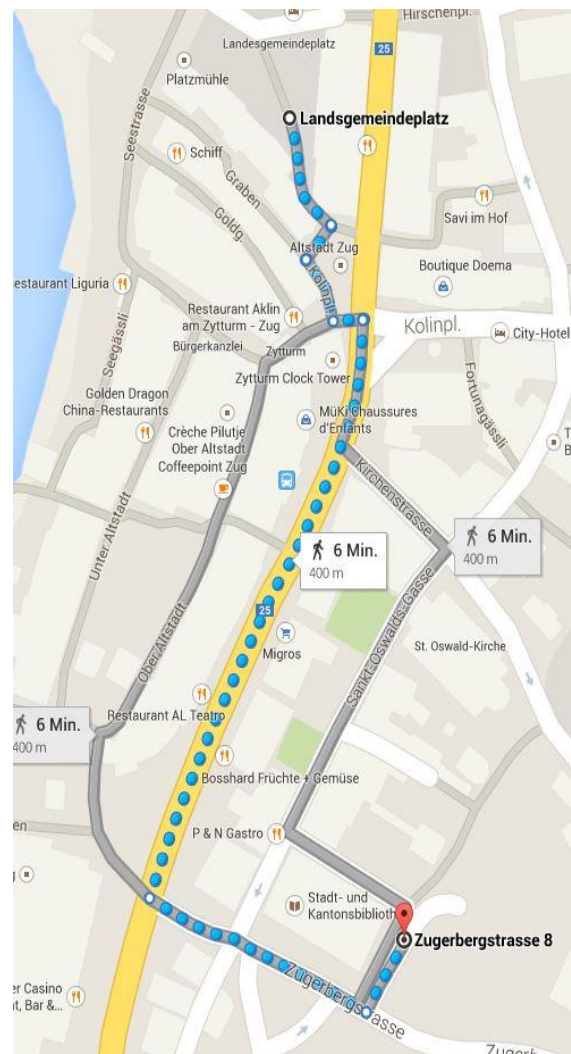

Zu Fuss

Details finden sie auf der Website des Zuger Parkleitsystems: www.pls-zug.ch.

Achtung Marktfahrerinnen und Marktfahrer:

Das Ticket, das sie bei der Einfahrt erhalten wird am Markt gegen ein spezielles Ausfahrtticket ausgetauscht. Also bei der Anmeldung nicht vergessen ein solches zu bestellen, am Markttag können keine zusätzlichen Tickets abgegeben werden.