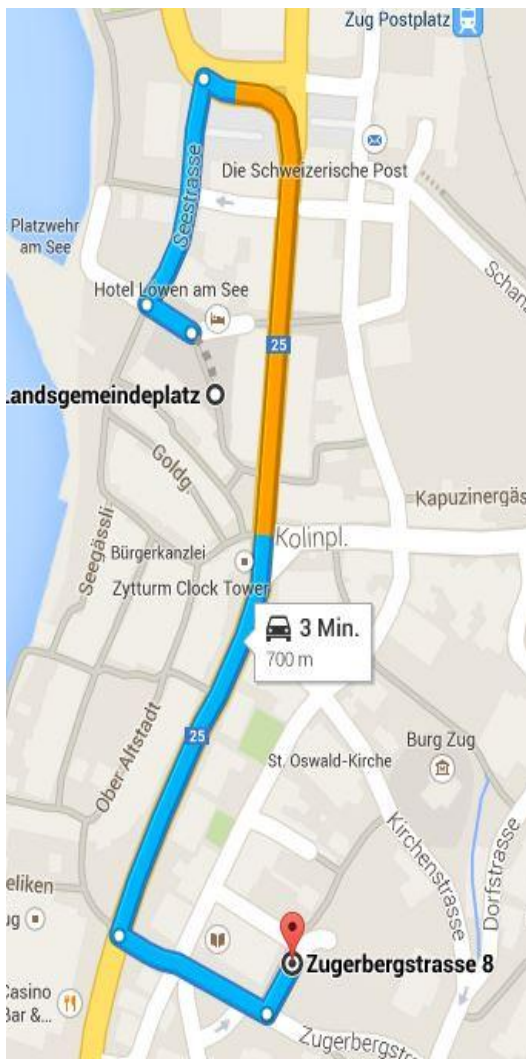

Zuger Handwerkermarkt

Parkhaus Altstadt Casino

Ort: Zugerbergstrasse
Durchfahrtshöhe: 2.0 Meter
Öffnungszeiten: 24 Std.

Erreichbar vom Landsgemeindeplatz:

Zu Fuss: 6 Min.
Mit Auto: 3 Min.

Mit Fahrzeug: